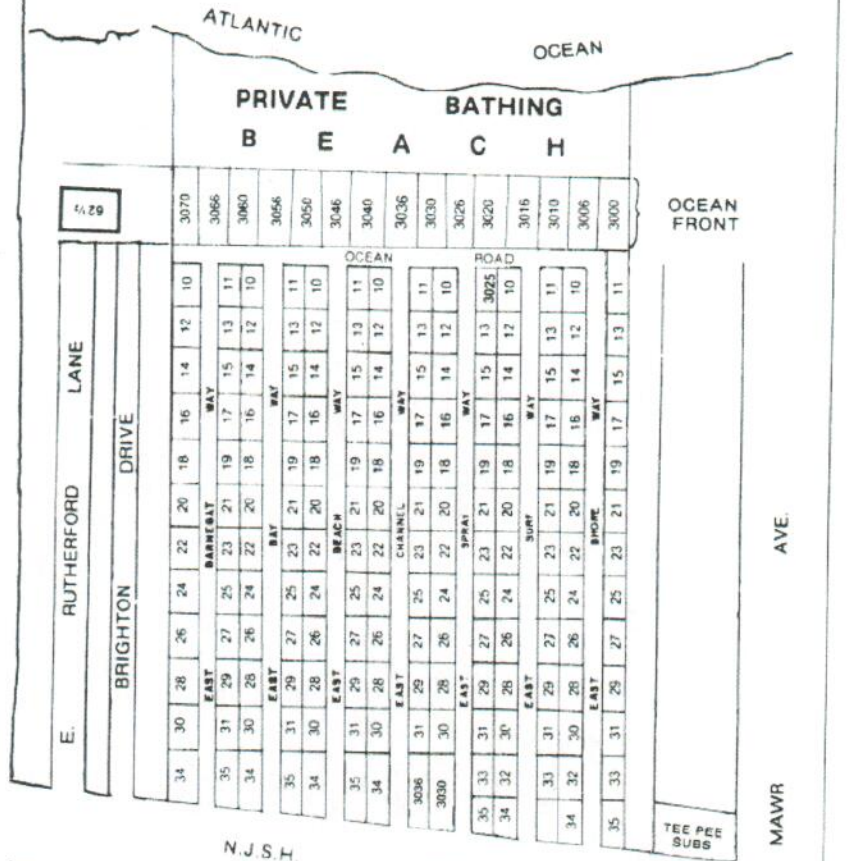

OCEAN BEACH RENTAL AGENCY
 P.O. BOX 38
 LAVALLETTE, NEW JERSEY 08735
 HOURS: 10-5 • TEL: 732-793-7272
 SALES OFFICE: 732-793-7273
 WEBSITE: www.oceanbeachnj.com

UNIT I

N. J. S. H.

ROUTE 35

(NORTH BOUND LANE)

N. J. S. H.

ROUTE 35

(SOUTH BOUND LANE)